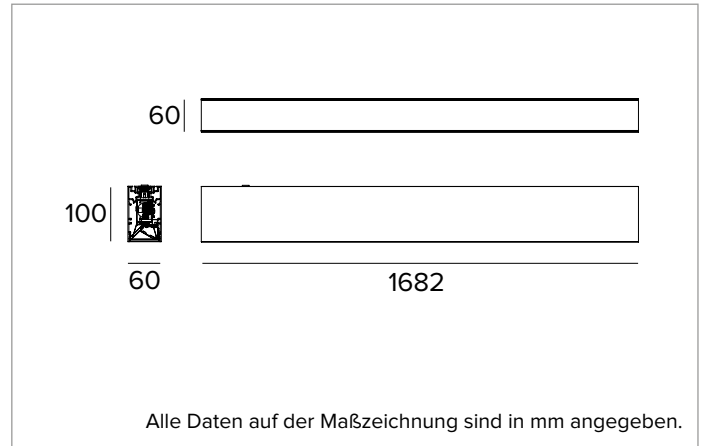

LICHTQUELLE

LED Engine bestehend aus Streifenplatinen Ra80. Version Tunable White auf Anfrage.

Die Energieeffizienzklasse des Produkts: D

Nennleistung: 36W

Nenn-Lichtstrom: 5220lm

Farbwiedergabeindex: 80

Rf: 82,9

Rg: 97

Ähnliche Farbtemperatur: 3000K

SDCM: 3

Lebensdauer (L80/B10): >50000h tq +25°C

BELEUCHUNGSTECHNISCHE MERKMALE

Mit direkter Lichtabstrahlung. Diffuses Licht mit opaler Abdeckung - Reflektor aus hochreflektierendem seidenmattem Aluminium und Abdeckung aus opalem Polycarbonat.

Abstrahlung: OPAL NACH UNTEN

Optische Effizienz: 68%

Leuchten-Lichtstrom: 3555lm

Lichtausbeute: 89lm/W

Fotobiologische Sicherheit: Risikogruppe 0 (RG 0 = kein Risiko)

MECHANISCHE MERKMALE

Gehäuse aus lackiertem extrudiertem Aluminium, erhältlich in drei verschiedenen Längen. Schnellbefestigungssystem der Lichteinheit am Gehäuse durch Magnete, einschließlich Sicherheitsseil.

Farbe und Oberfläche: Kreideweiß

Abmessungen: L=1682mm

Gewicht: 6,1Kg

Version: LINEAR

Schutzart: IP20

ELEKTRISCHE MERKMALE

Integriertes elektronisches ON-OFF. Einschließlich Zuleitungen für eine Durchgangsverdrahtung (max. 2,0kW bei Deckenanbau- und -einbau-; max. 0,6kW bei Pendelmontage). Batterie-Notstromversorgung erhältlich auf Anfrage. Leuchten gemäß EN 60598-2-22 für die Stromversorgung über ein zentrales Notstromsystem CPSS (Central Power Supply System); Bereiche mit hohem Risiko ausgeschlossen. Die voreingestellte Leistungsaufnahme und der voreingestellte Lichtstrom betragen 100% an AC und 100% an DC.

Leistungsaufnahme der Leuchte: 40W

Betriebsgerät: 220-240Vac 50/60Hz

Schutzklasse: SCHUTZKLASSE 1

Treiberart / Steuerung: ON-OFF

einschließlich Treiber: JA

Klasse F: JA

SAFE FLICKER: PstLM=<1 und SVM=<0,4 (IEC TR 61547-1 und IEC TR 63158), um ein angenehmeres und sicheres Licht zu garantieren

Umgebungstemperaturen: 0°C / +25°C

INSTALLATION

Für Installationen in Reihe steht für den elektrischen Anschluss ein besonderer Verbinder zur Verfügung. Für andere Konfigurationen gibt es als Zubehör entsprechende Verbindungsstücke in X-, T- und L-Form. Zu ergänzen mit Befestigungssystemen und Endkappen.

HINWEISE

Die 110-277Vac Version ist auf Anfrage erhältlich.

RECHTSVORSCHRIFTEN UND ZERTIFIZIERUNGEN

ENEC.

GARANTIE

5 Jahre.

HINWEISE

Leuchte für die Entsorgung/Recycling am Ende der Lebensdauer konzipiert. Austauschbare (nur LED) Lichtquelle durch einen Fachmann. Austauschbare Vorschaltgeräte durch einen Fachmann.

Aus Gründen der technologischen Entwicklung der elektronischen Bauteile unterliegen die aufgeführten Daten eventuellen Aktualisierungen. Daher muss bei der Bestellung eine Bestätigung angefordert werden. Der Lichtstrom und die elektrische Leistung weisen einen Toleranzbereich von +/-10% im Vergleich zum angezeigten Wert auf. Tq bei +25 °C auf (CIE 121).

Technische Änderungen vorbehalten.